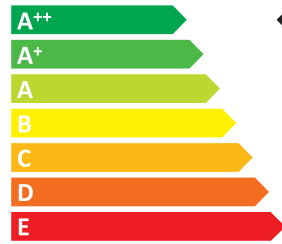

LG 65UH615V-ZB

A++

ENERGIA · ЕНЕРГИЯ
ENERGEIA · ENERGIJA
ENERGY · ENERGIE
ENERGI

73
Watt

107
kWh/annum

164
cm

65
inch

2010/1062 - 2017